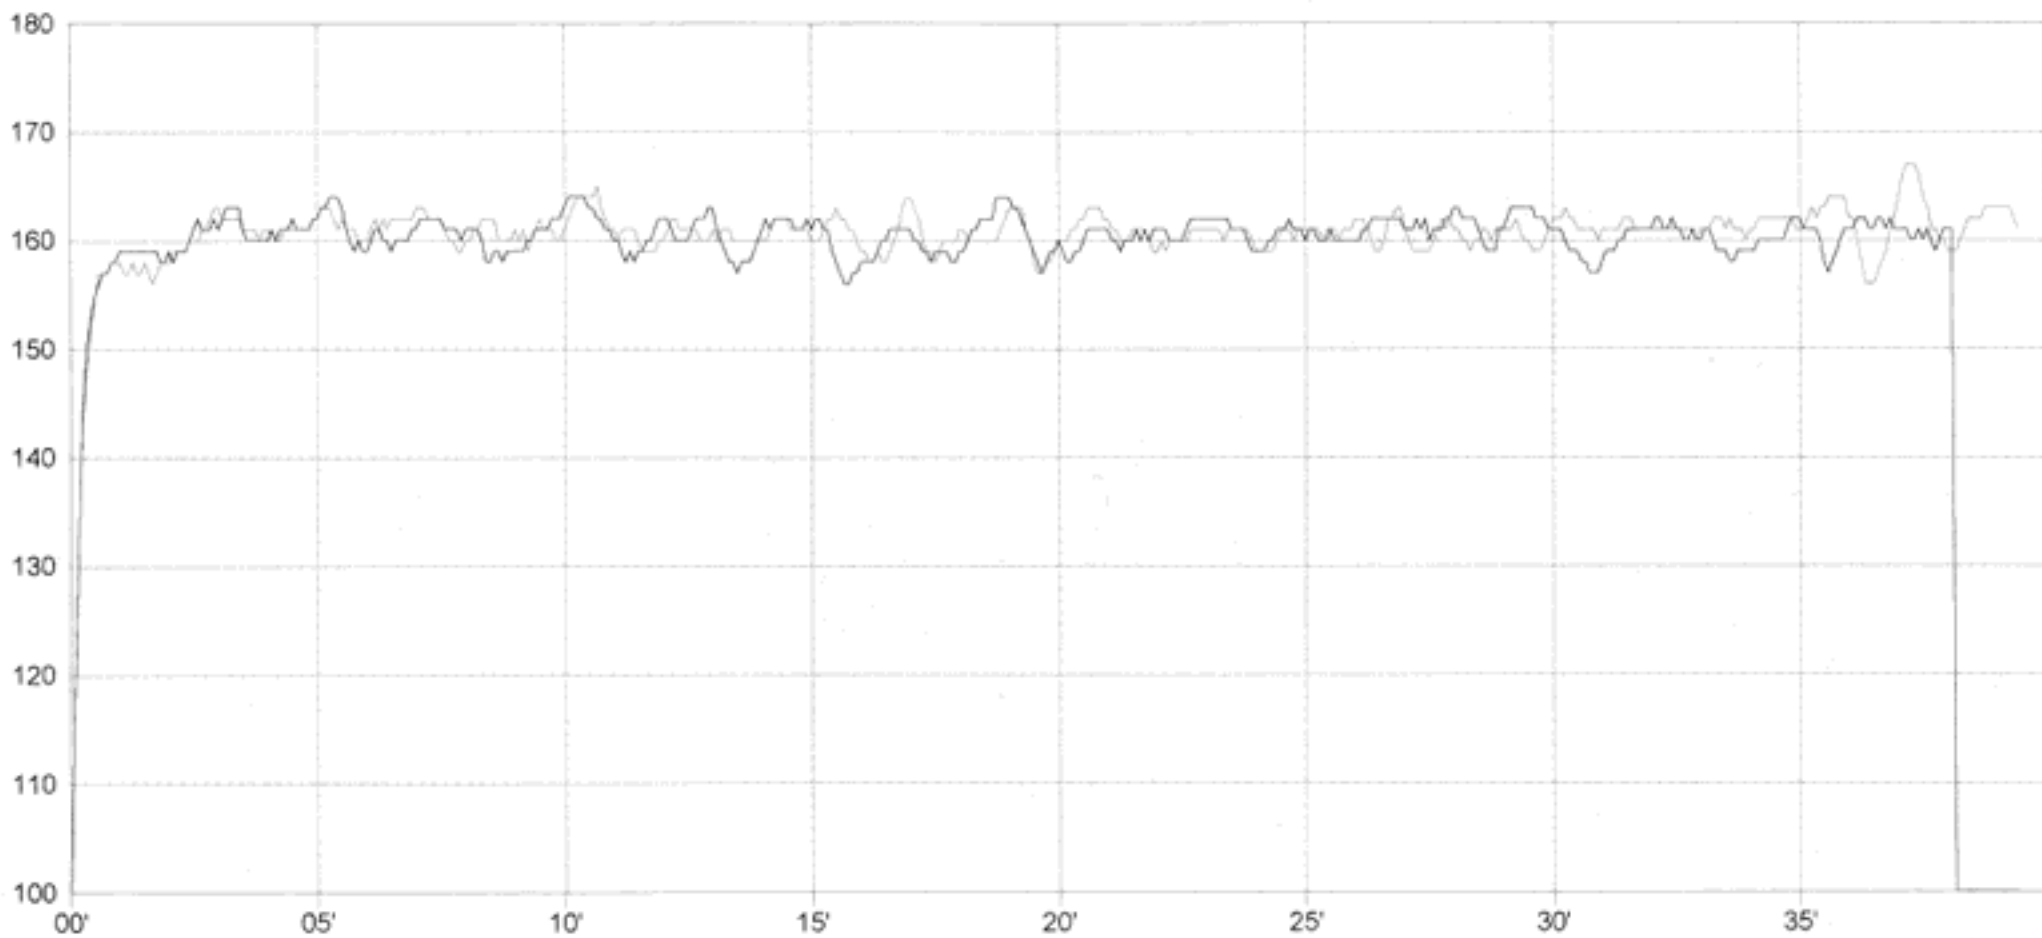

CLM de BOURG SAINT MAURICE VAL D'ISERE 30,5K

LB14596 (BROCHARD) 14/05/1996 ESSAIS ROND
LB140596 (BROCHARD) 14/05/1996 ESSAIS HARMONIC

—
—

CM140596 (MOREAU) 14/05/1996 ESSAIS HARMONIC
CM14596 (MOREAU) 14/05/1996 ESSAIS ROND