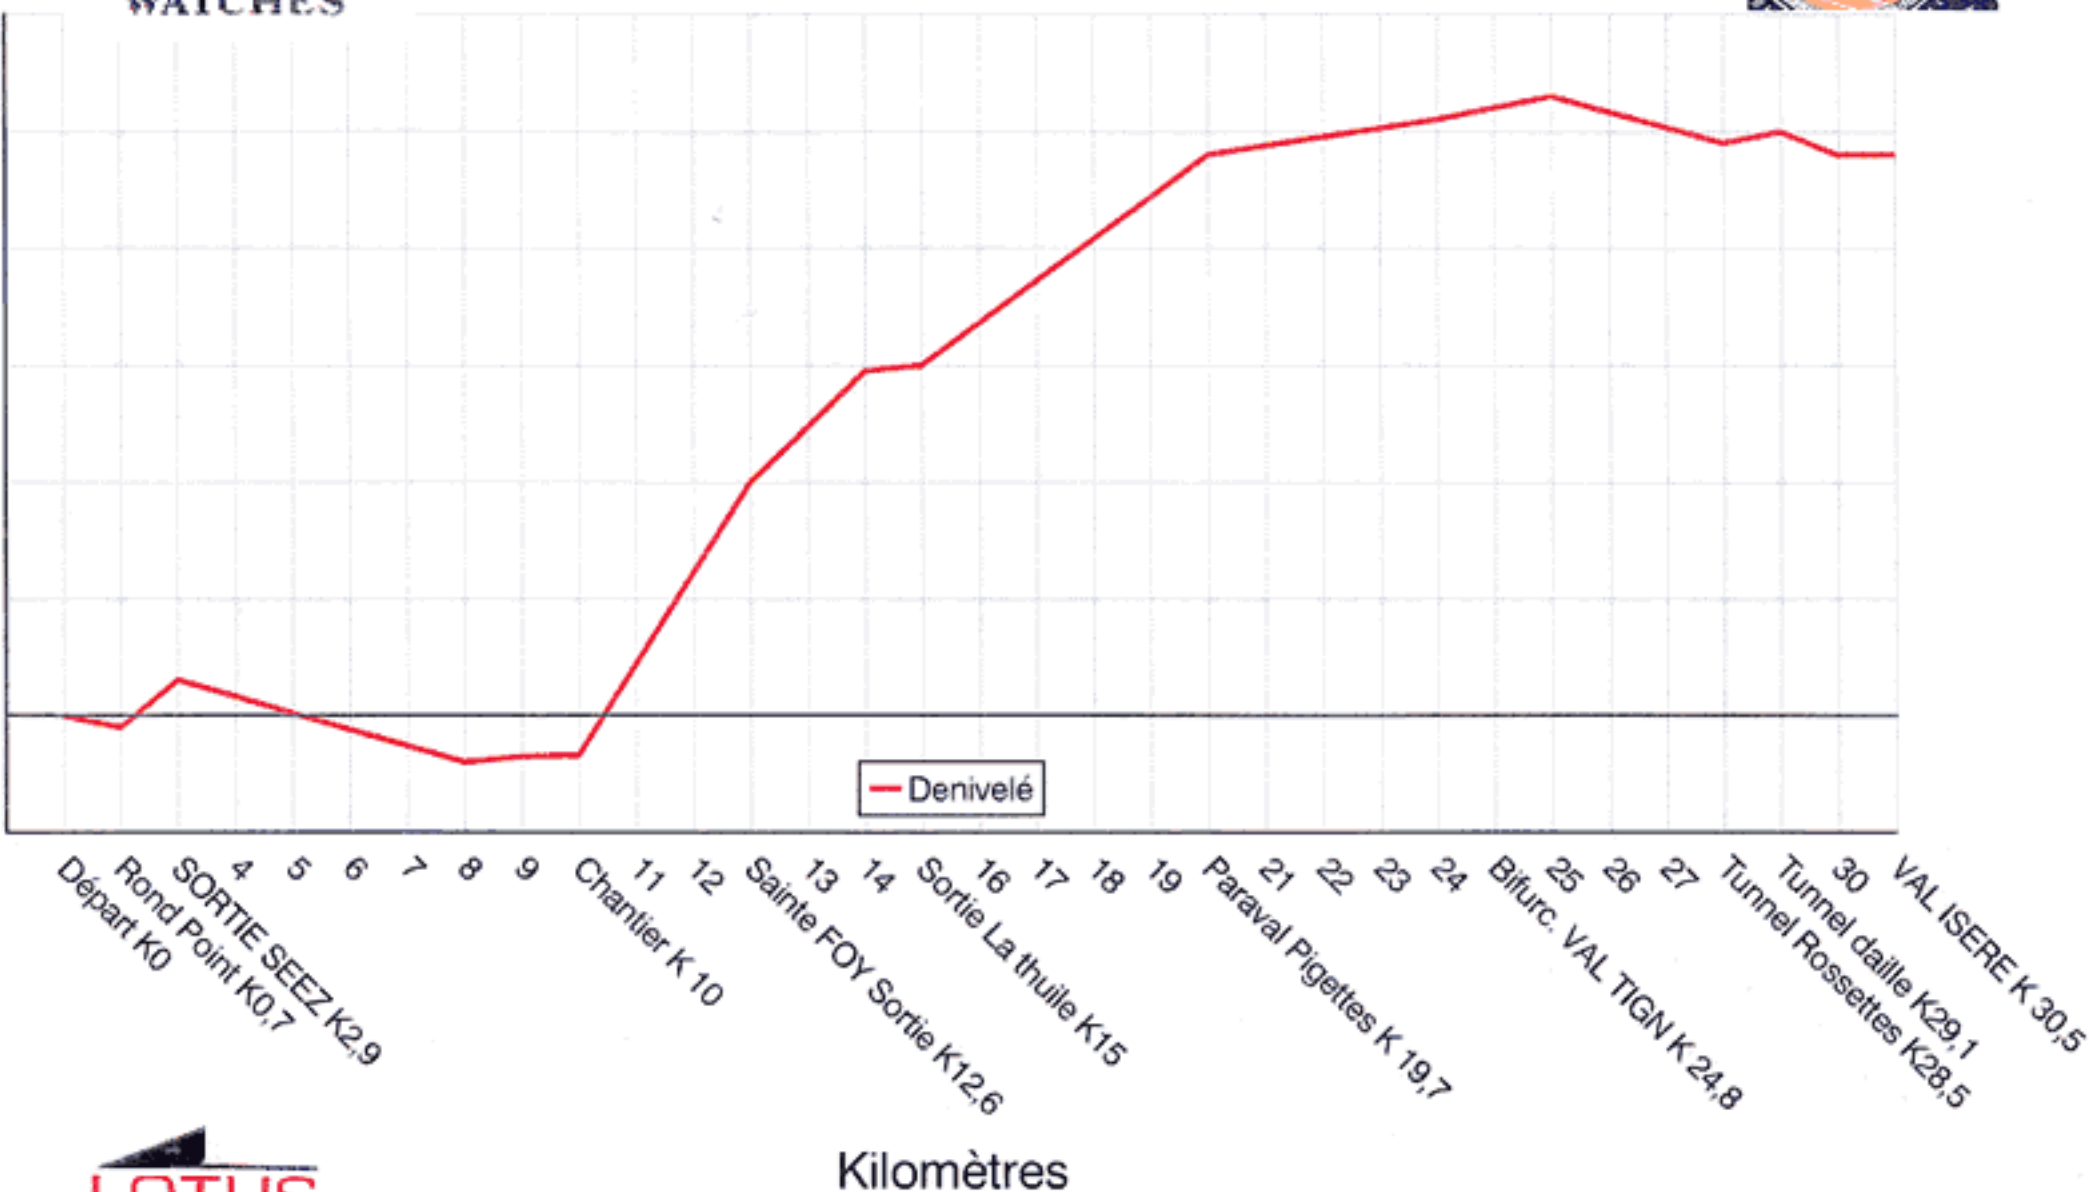

CLM de BOURG SAINT MAURICE VAL D'ISERE 30,5K

LB14596 (BROCHARD) 14/05/1996 ESSAIS ROND
LB140596 (BROCHARD) 14/05/1996 ESSAIS HARMONIC

—
—

CM140596 (MOREAU) 14/05/1996 ESSAIS HARMONIC
CM14596 (MOREAU) 14/05/1996 ESSAIS ROND